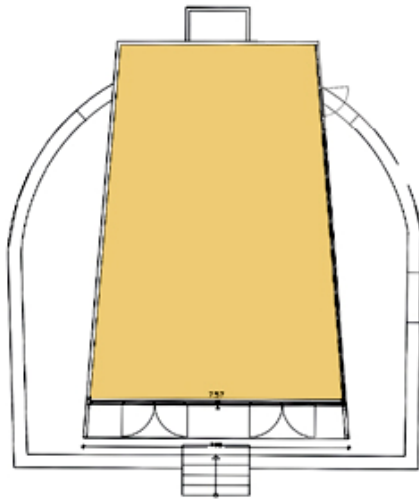

MAS PASSAMANER

☆☆☆☆

HOTEL-MONUMENTO-SPA-RESTAURANTE

Salón "La Era"

Superficie	71.54 m²	770.04 sft
Ancho	6.69 m	21.93 ft
Largo	10.70 m	35.1 ft
Altura	2.50 – 4 m	8.19 – 13.11 ft

Diferentes montajes y sus capacidades máximas:

Aula	Banquete	Mesa Imperial	Teatro
38 personas	48 personas	30/28 personas	45 personas